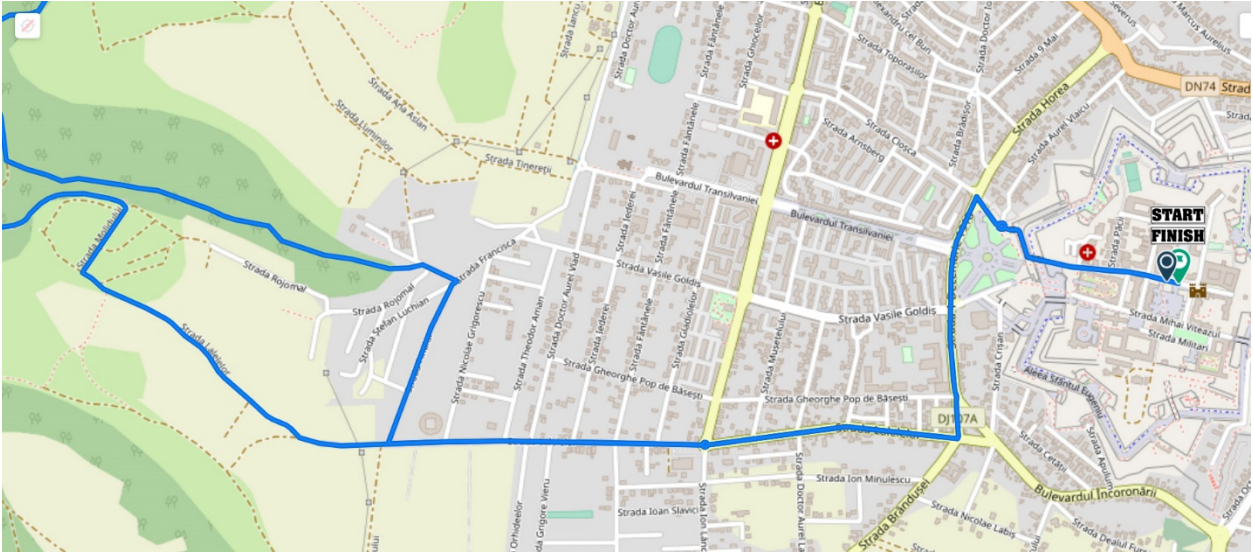

#### Traseul 4:

Distanța: 63 km / Diferența de nivel: 2211m

Nivel: avansat

FEMININ/MASCULIN < 18 ani

FEMININ/MASCULIN -19-29 ani, 30-39 ani, 40-49 ani, >50 ani

Start Piața Cetății – Str. Unirii- Bd. Încoronării- Str. Lalelelor – Str. Rojomal – pista ciclabilă Mamut- zona Mamut- Crișeni – sub Releu Inuri (lac)- Inuri – Valea lui Mihai- Laz-Releu Inuri-Mamut -pista ciclabilă Mamut- zona Poligon- Str. Lalelelor- Bd. Încoronării- strada Unirii- Finish Piata Cetatii

Harta:

Desfășurarea detaliată a traseelor 2,3 si 4 în orașul Alba Iulia

Harta:

Afisul si logo-ul concursului

Trasee: 22km / 628m elevation | 35km / 1153m elevation | 60km / 2160m elevation